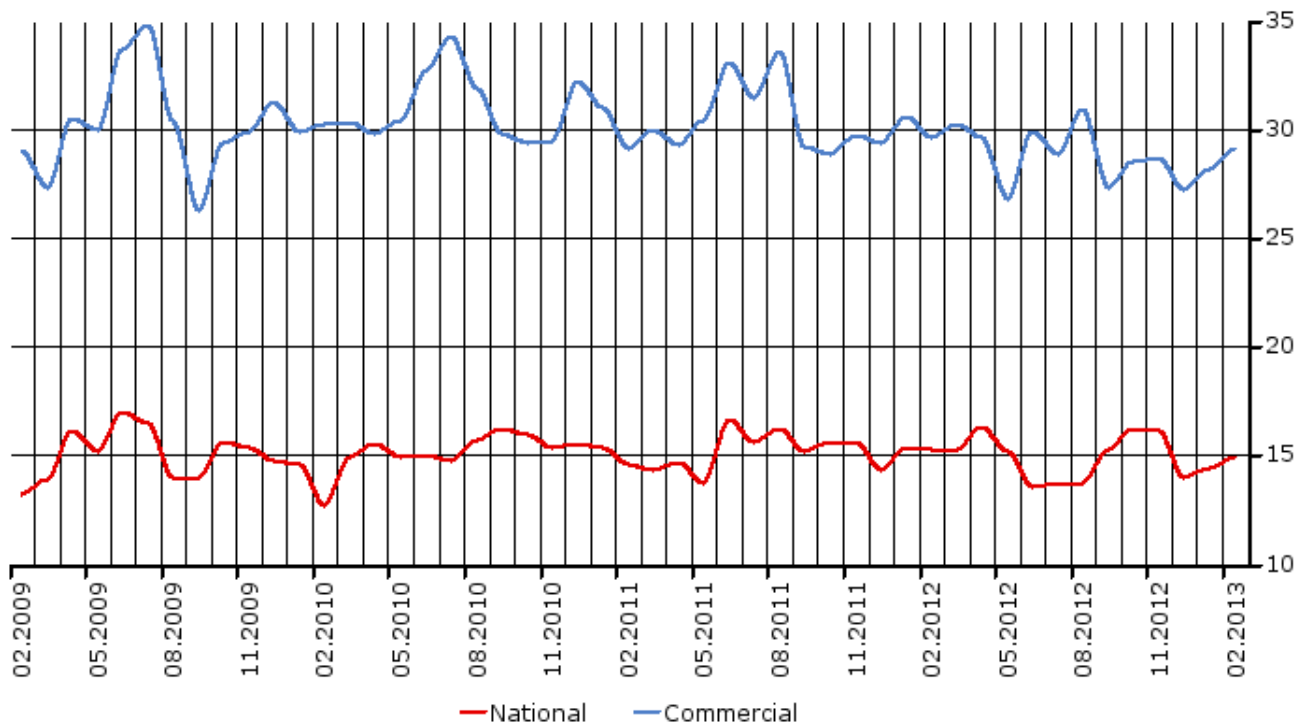

Share of Viewing / Katseluosuus

Nelonen Media, % of 10+ population

Source / Lähde: Finnpanel Oy