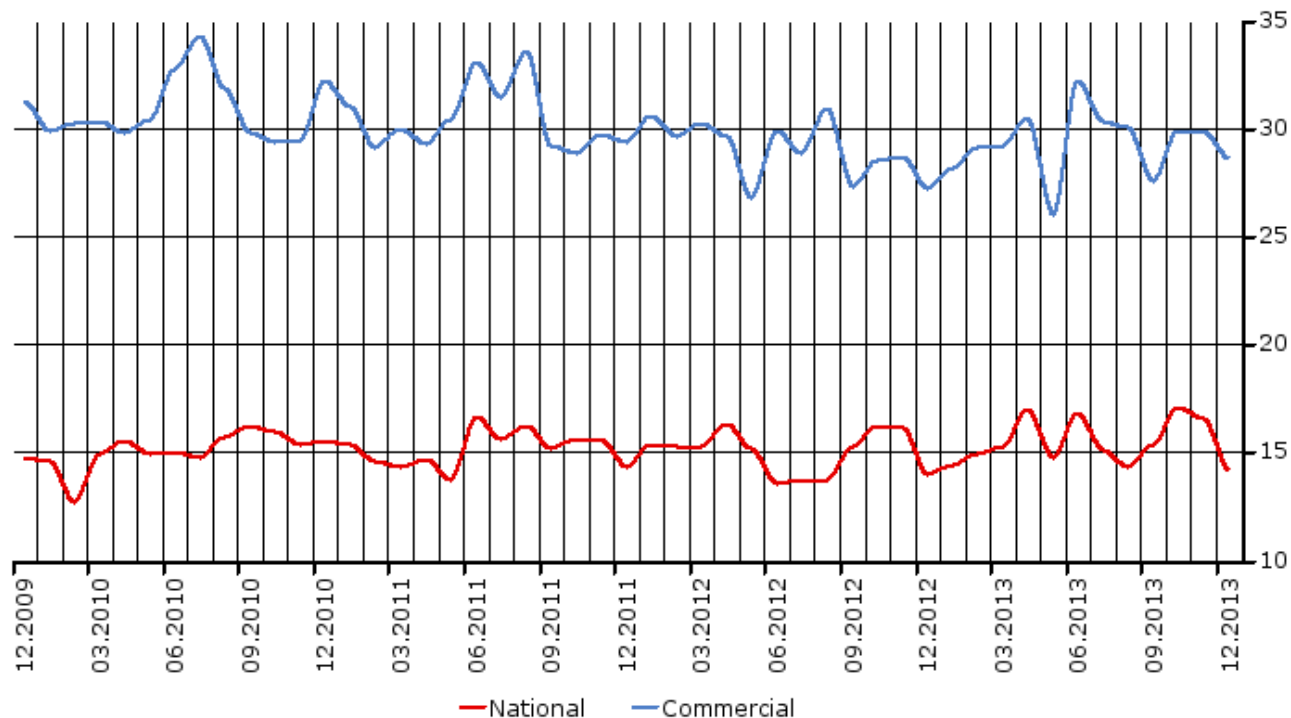

Share of Viewing / Katseluosuu

Nelonen Media, % of 10+ population

Source / Lähde: Finnpanel Oy