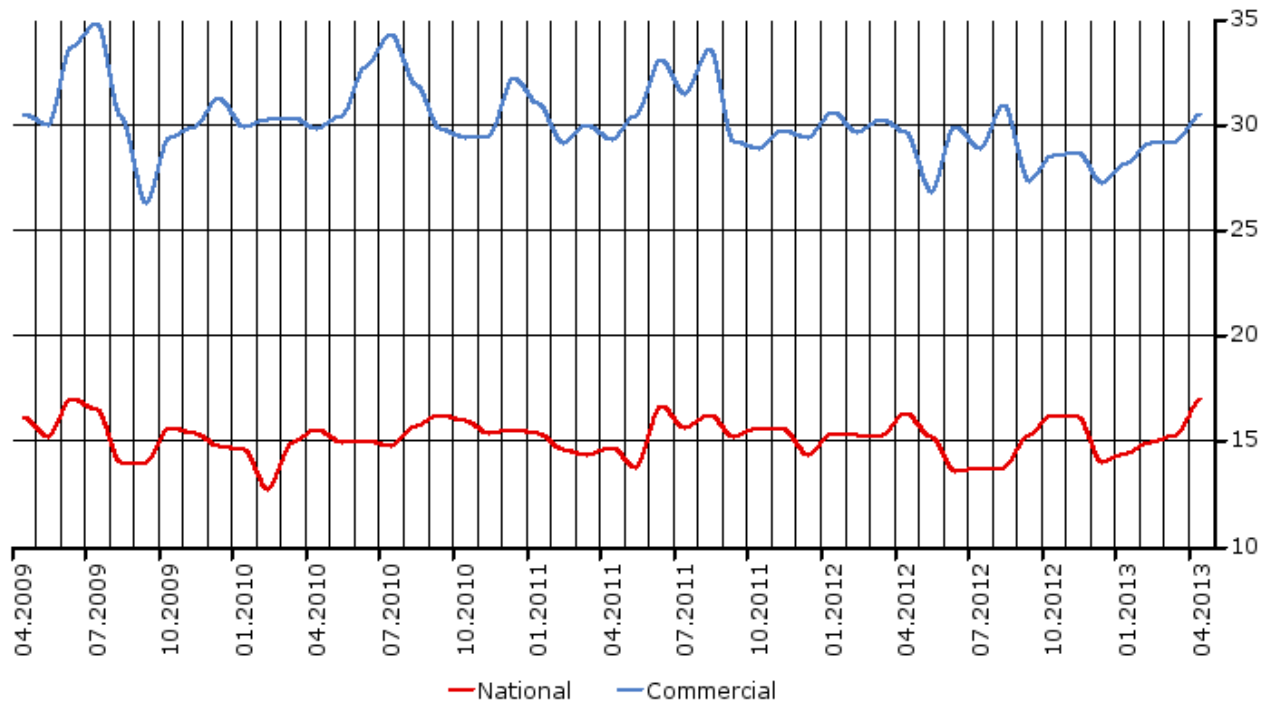

# Share of Viewing / Katseluosuu

Nelonen Media, % of 10+ population

Source / Lähde: Finnpanel Oy