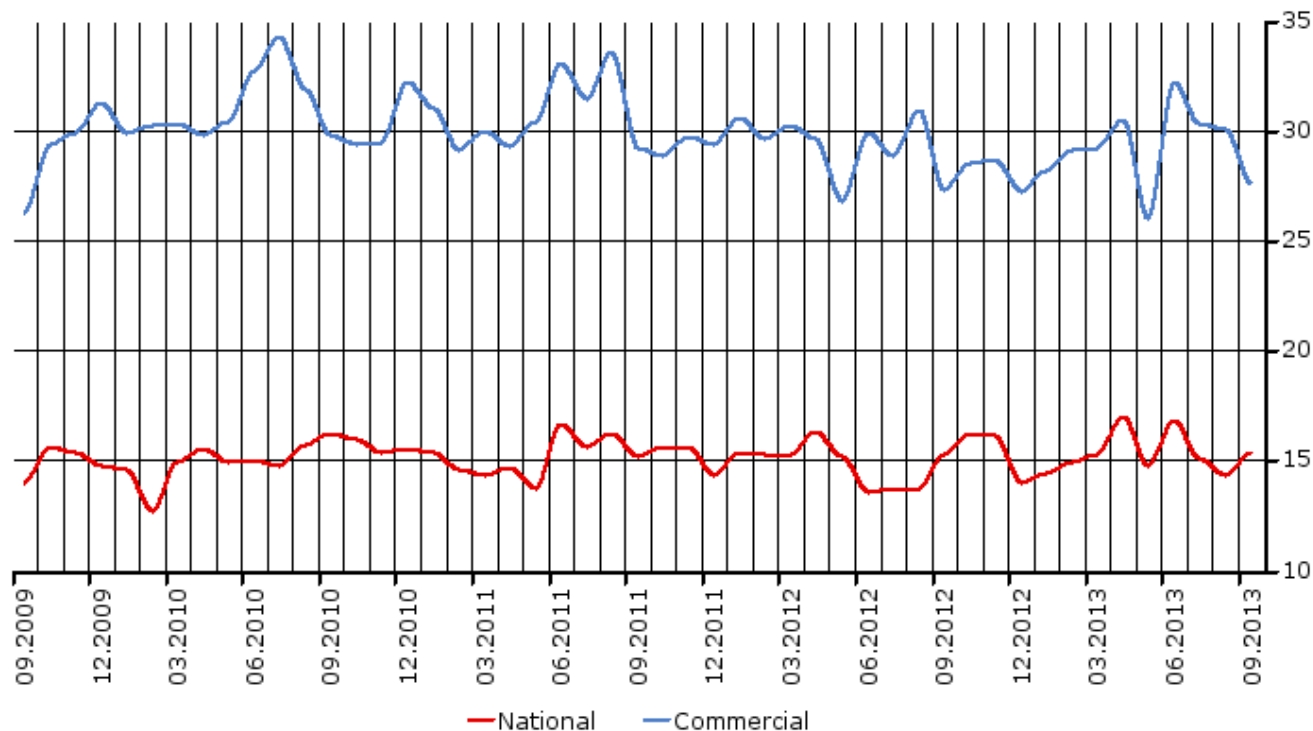

Share of Viewing / Katseluosuu

Nelonen Media, % of 10+ population

Source / Lähde: Finnpanel Oy