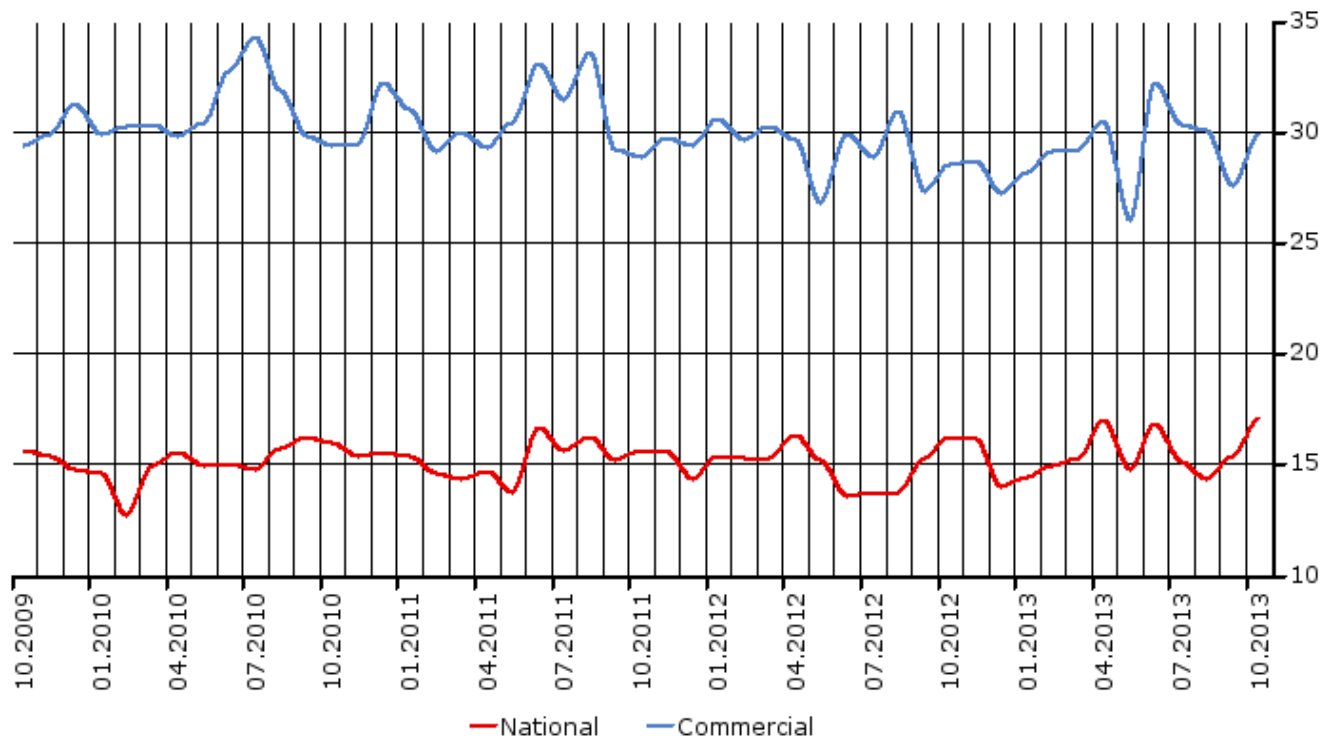

Share of Viewing / Katseluosuu

Nelonen Media, % of 10+ population

Source / Lähde: Finnpanel Oy