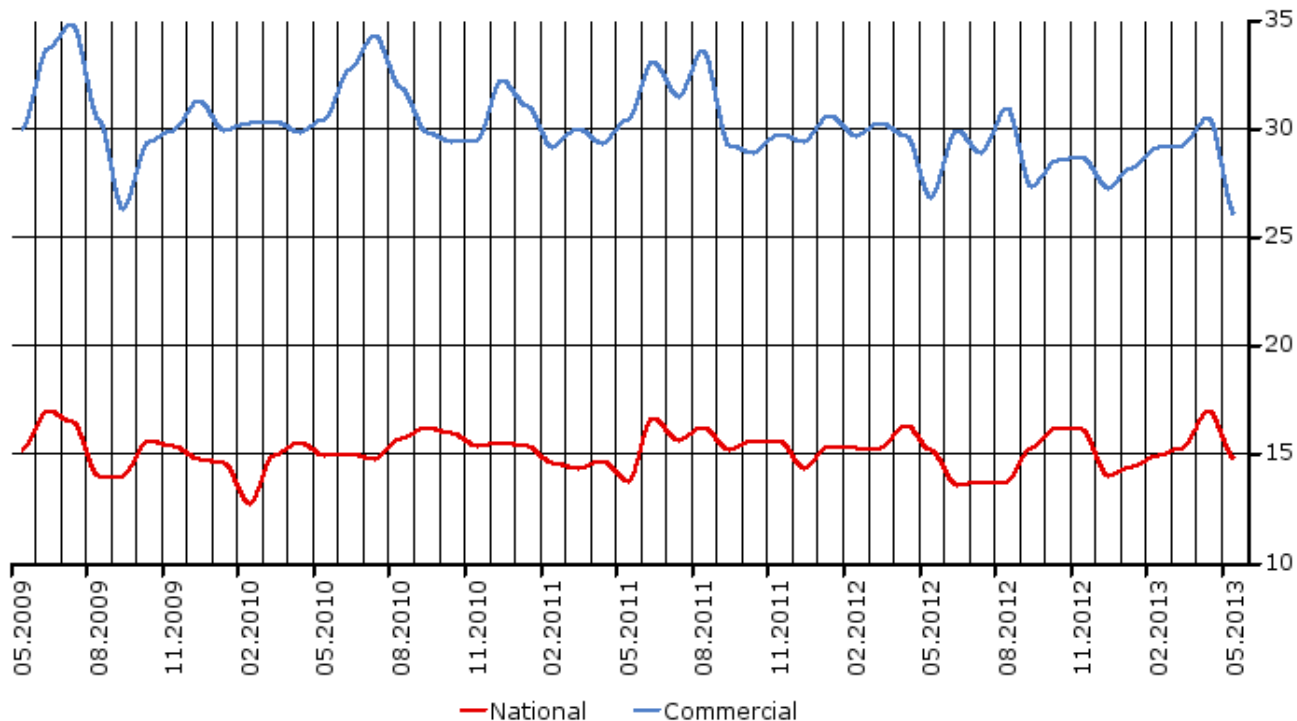

Share of Viewing / Katseluosuus

Nelonen Media, % of 10+ population

Source / Lähde: Finnpanel Oy