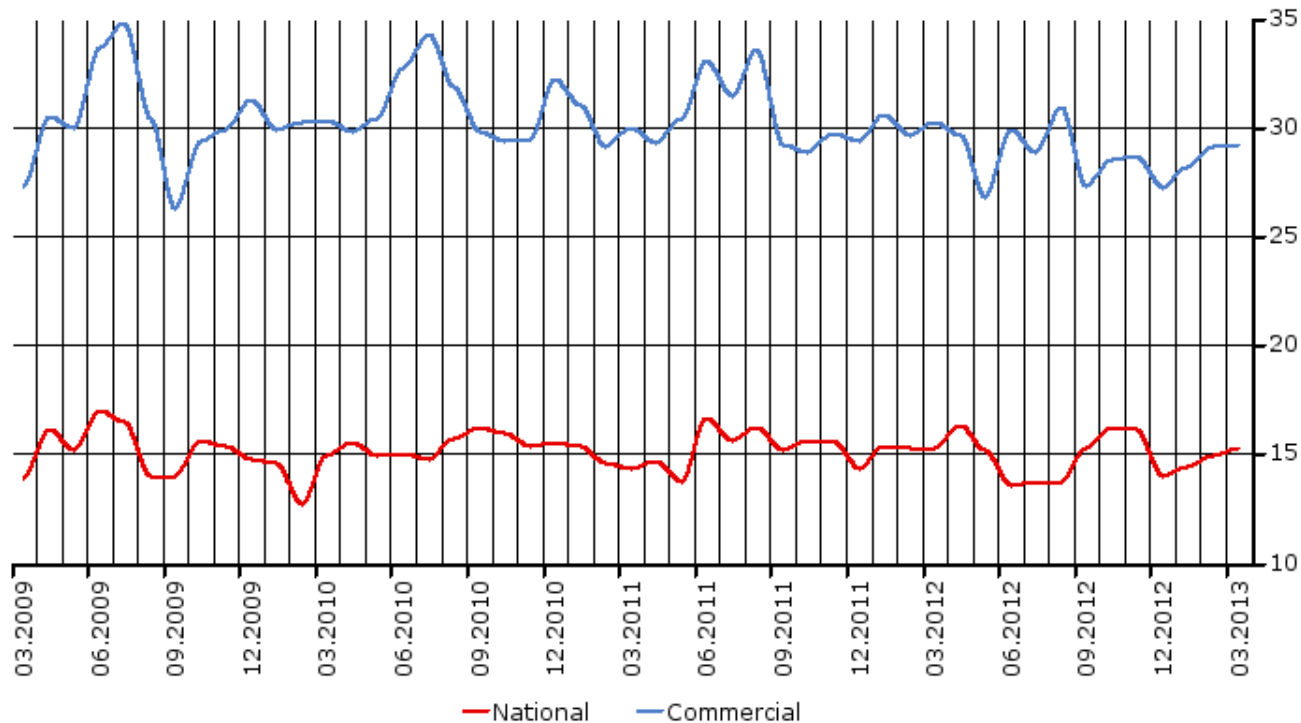

# Share of Viewing / Katseluosuu

Nelonen Media, % of 10+ population

Source / Lähde: Finnpanel Oy