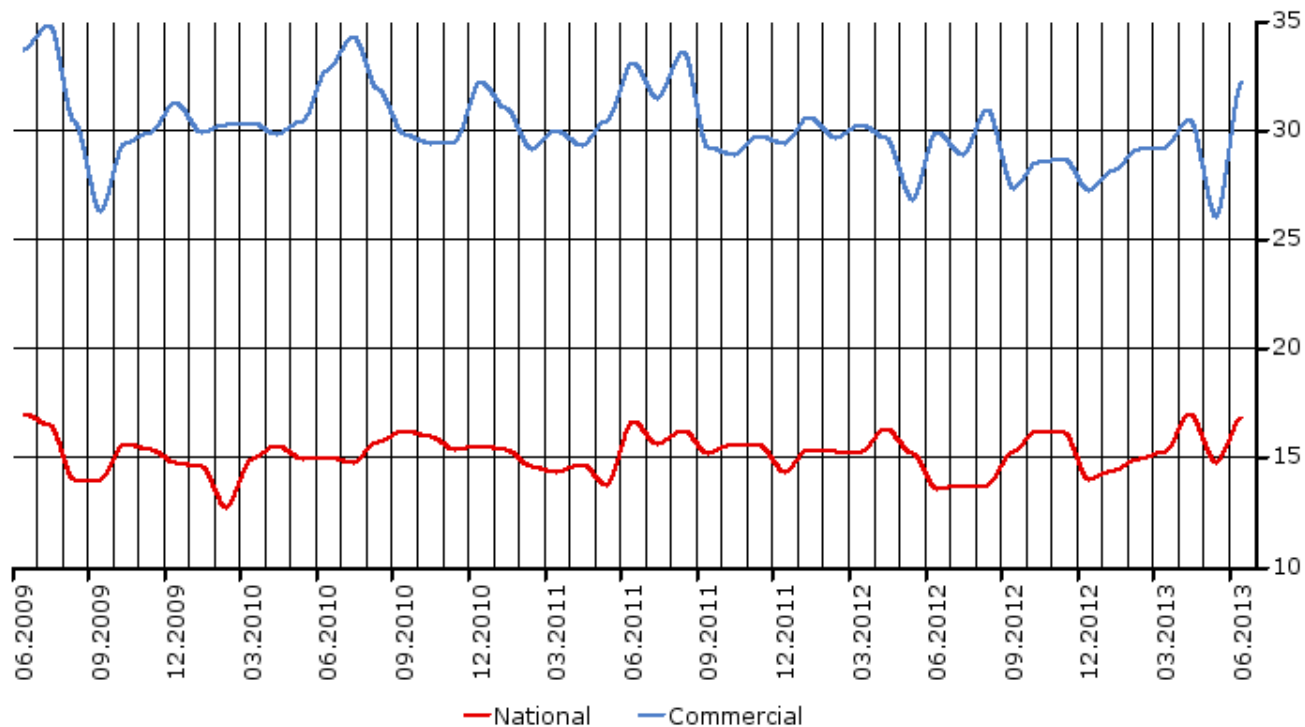

Share of Viewing / Katseluosuu

Nelonen Media, % of 10+ population

Source / Lähde: Finnpanel Oy