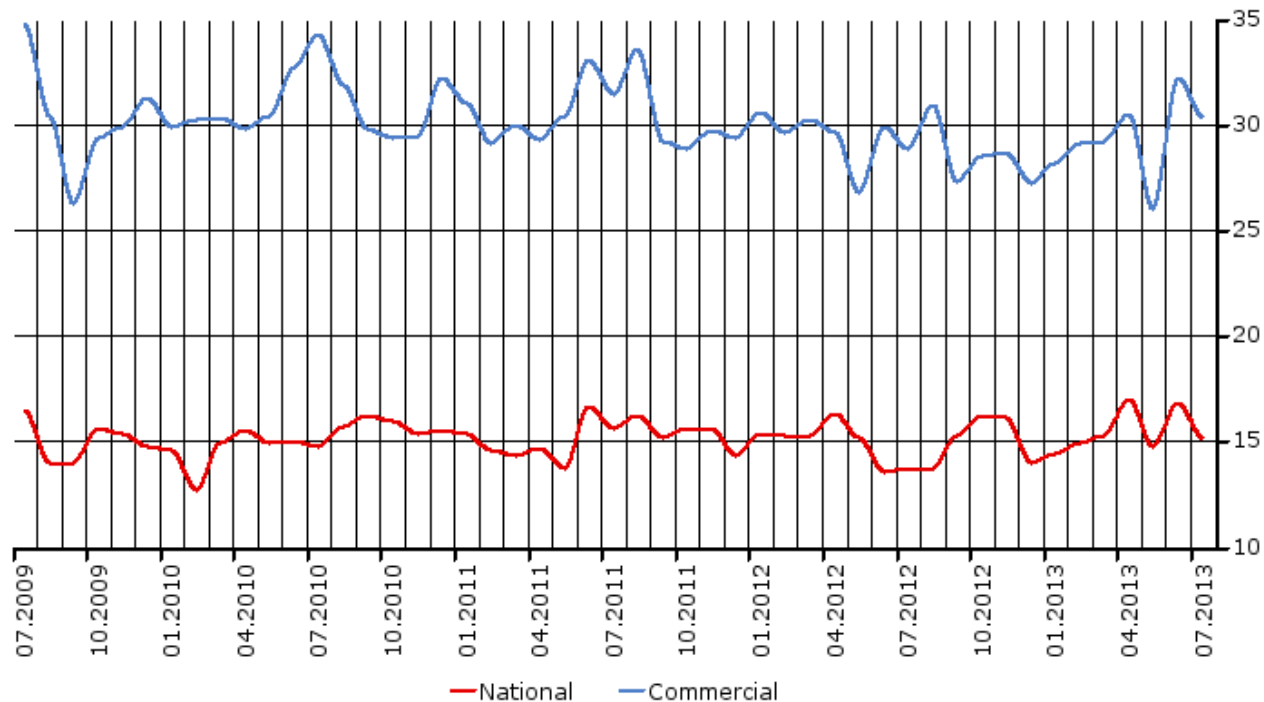

Share of Viewing / Katseluosuu

Nelonen Media, % of 10+ population

Source / Lähde: Finnpanel Oy