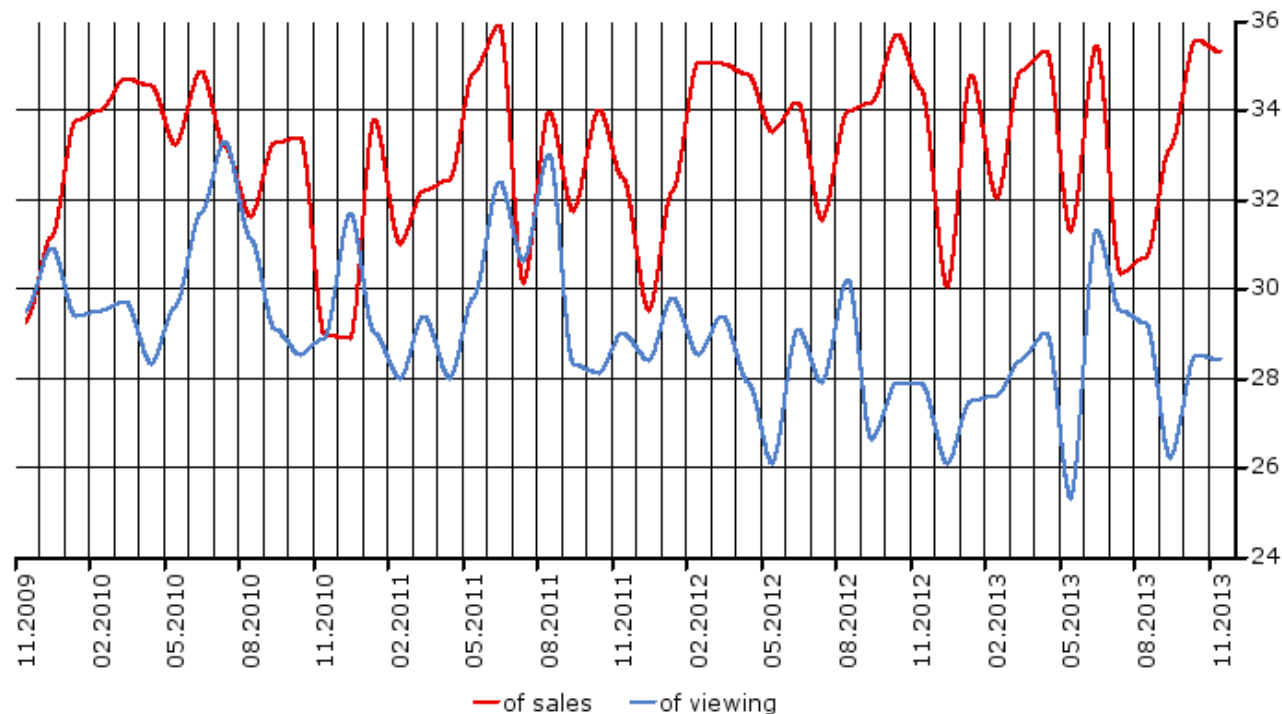

# Commercial Market Share / Kaupallinen markkinaosuus, % Nelonen Media (TV)

Source / Lähde: Finnpanel Oy ja TNS Gallup Oy