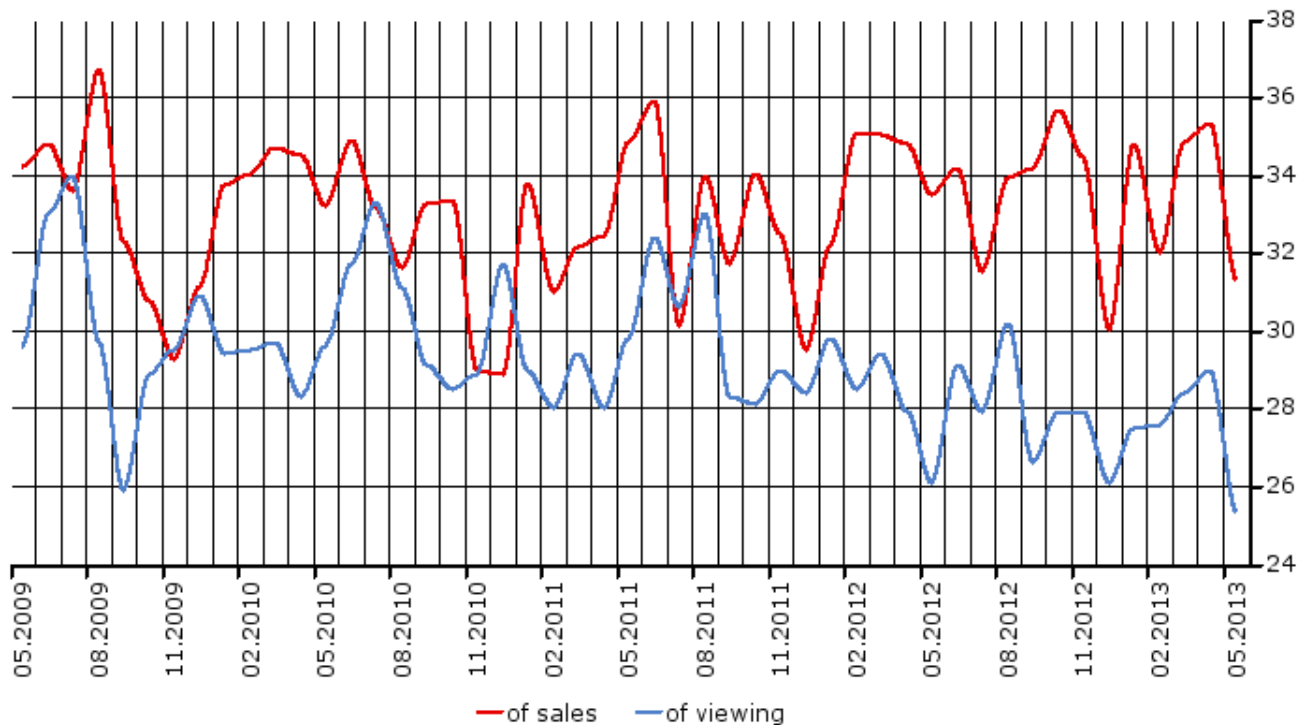

# Commercial Market Share / Kaupallinen markkinaosuus, % Nelonen Media (TV)

Source / Lähde: Finnpanel Oy ja TNS Gallup Oy