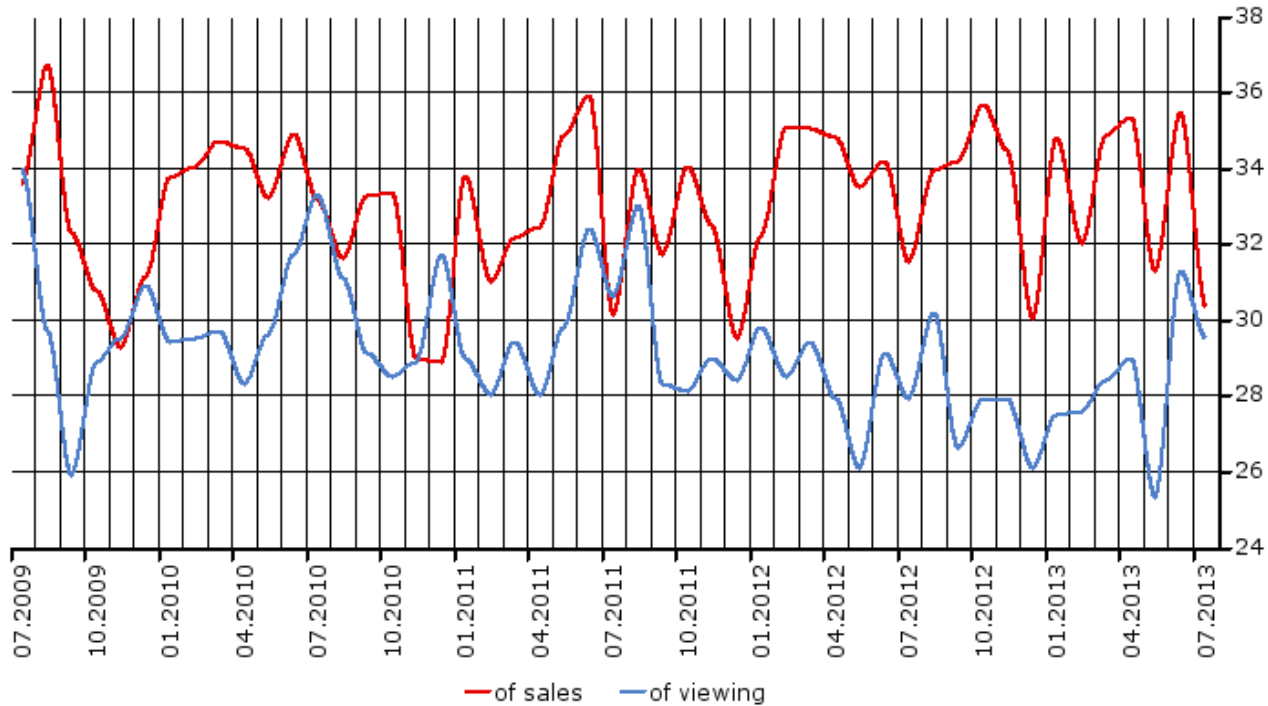

# Commercial Market Share / Kaupallinen markkinaosuus, % Nelonen Media (TV)

Source / Lähde: Finnpanel Oy ja TNS Gallup Oy