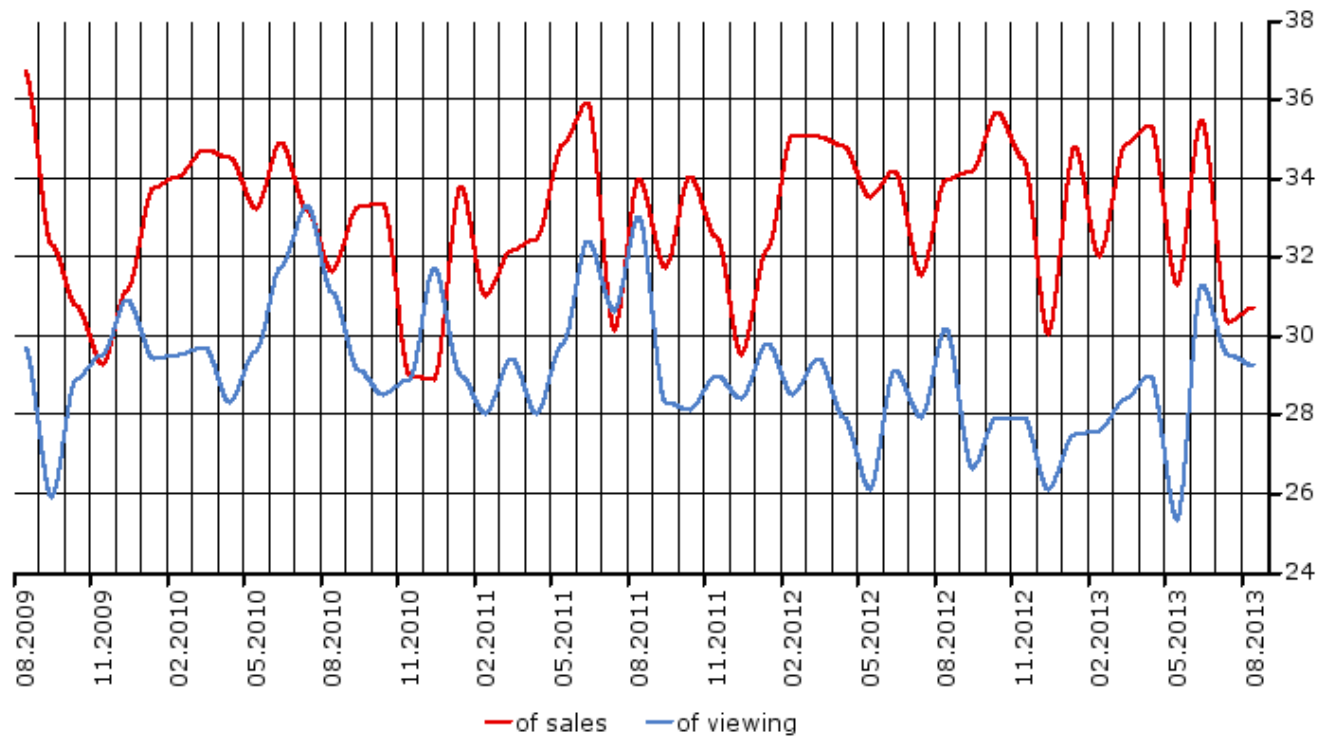

# Commercial Market Share / Kaupallinen markkinaosuus, % Nelonen Media (TV)

Source / Lähde: Finnpanel Oy ja TNS Gallup Oy