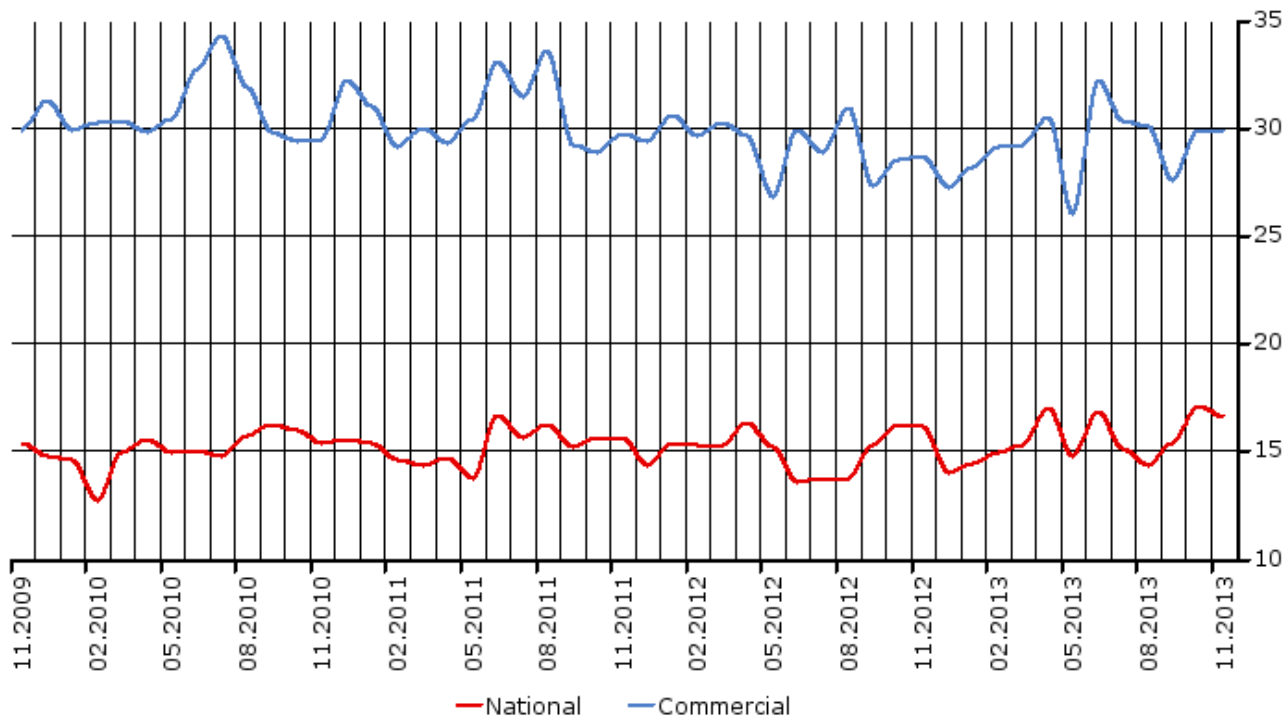

Share of Viewing / Katseluosuu

Nelonen Media, % of 10+ population

Source / Lähde: Finnpanel Oy