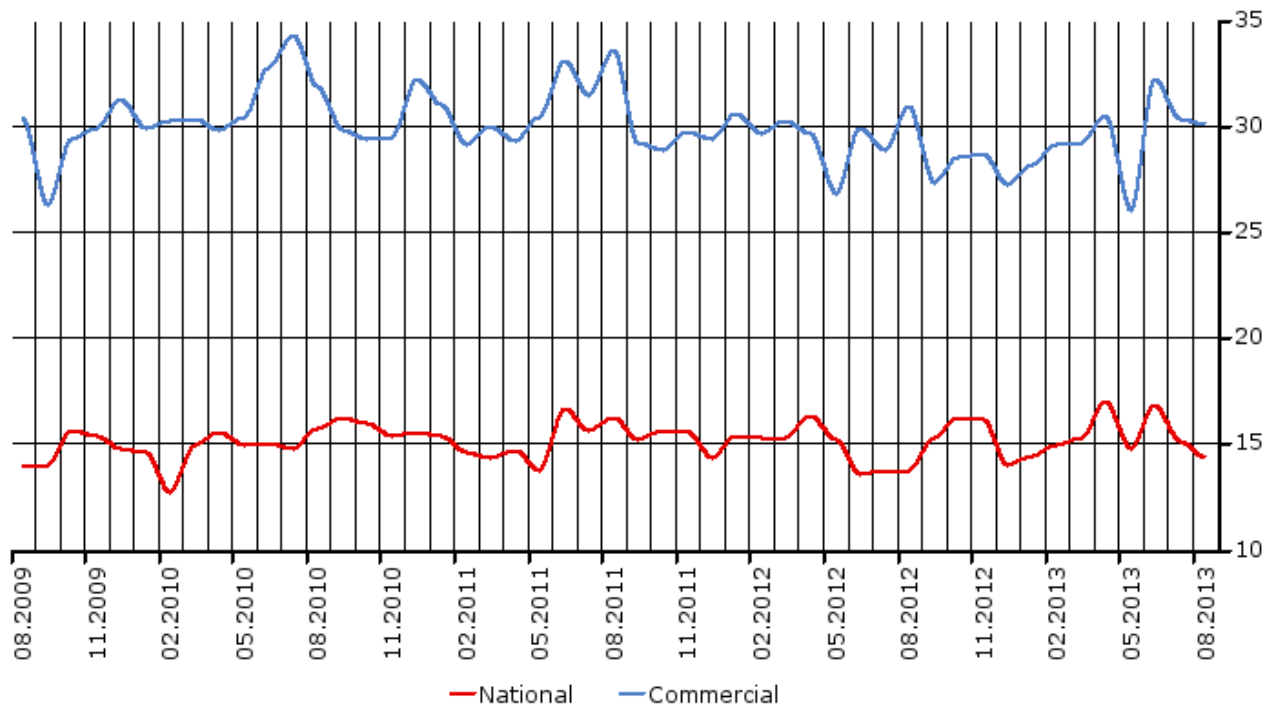

# Share of Viewing / Katseluosuu

Nelonen Media, % of 10+ population

Source / Lähde: Finnpanel Oy