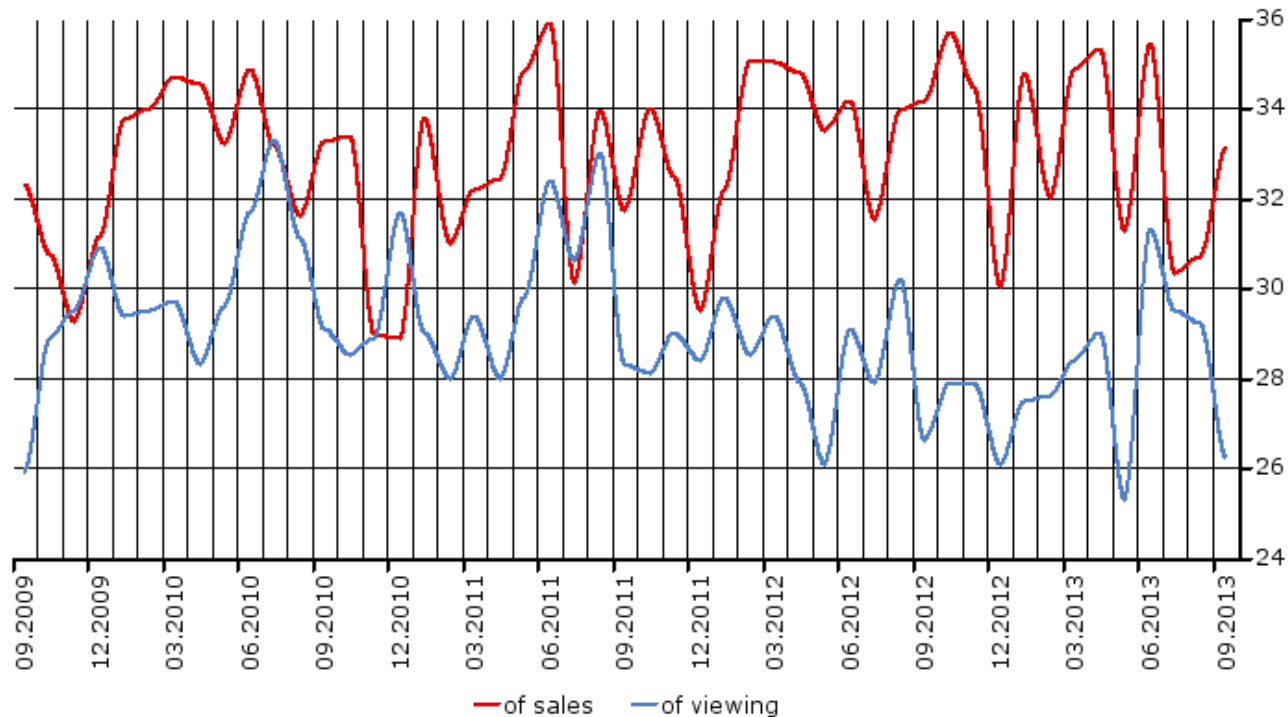

# Commercial Market Share / Kaupallinen markkinaosuus, % Nelonen Media (TV)

Source / Lähde: Finnpanel Oy ja TNS Gallup Oy